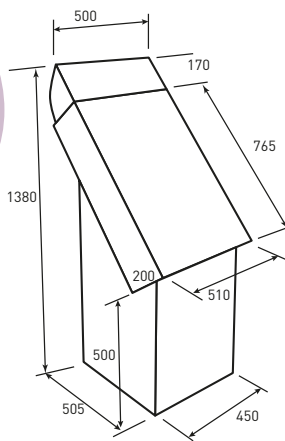

Expositor Bomboneras Souvenirs y Grandes Superficies

Candy Boxes Exhibitor, Souvenirs and Large Surfaces

Las
12 Variedades
de más consumo
para grandes
y pequeños

Su tienda
de caramelos
en el mínimo
espacio

EUCALIPTO SIN AZÚCAR/SUGARFREE EUCALYPTUS CANDIES

REF. 1015

Contenido expositor 120 g.
10 bomboneras

EXPOSITOR BOMBONERAS

88 Unidades

EUCALIPTO/EUCALYPTUS CANDIES

REF. 1010

Contenido expositor 200 g.
10 bomboneras

LIMÓN MENTOL/LEMON MENTHOL CANDIES

REF. 3020

Contenido expositor 200 g.
9 bomboneras

TOFFEE TOFFE AND CREAM CANDY

REF. 8212

Contenido expositor 200 g.
6 bomboneras

CARAMELO RELLENO DE FRUTA FILLED FRUIT CANDY

REF. 2010

Contenido expositor 200 g.
6 bomboneras